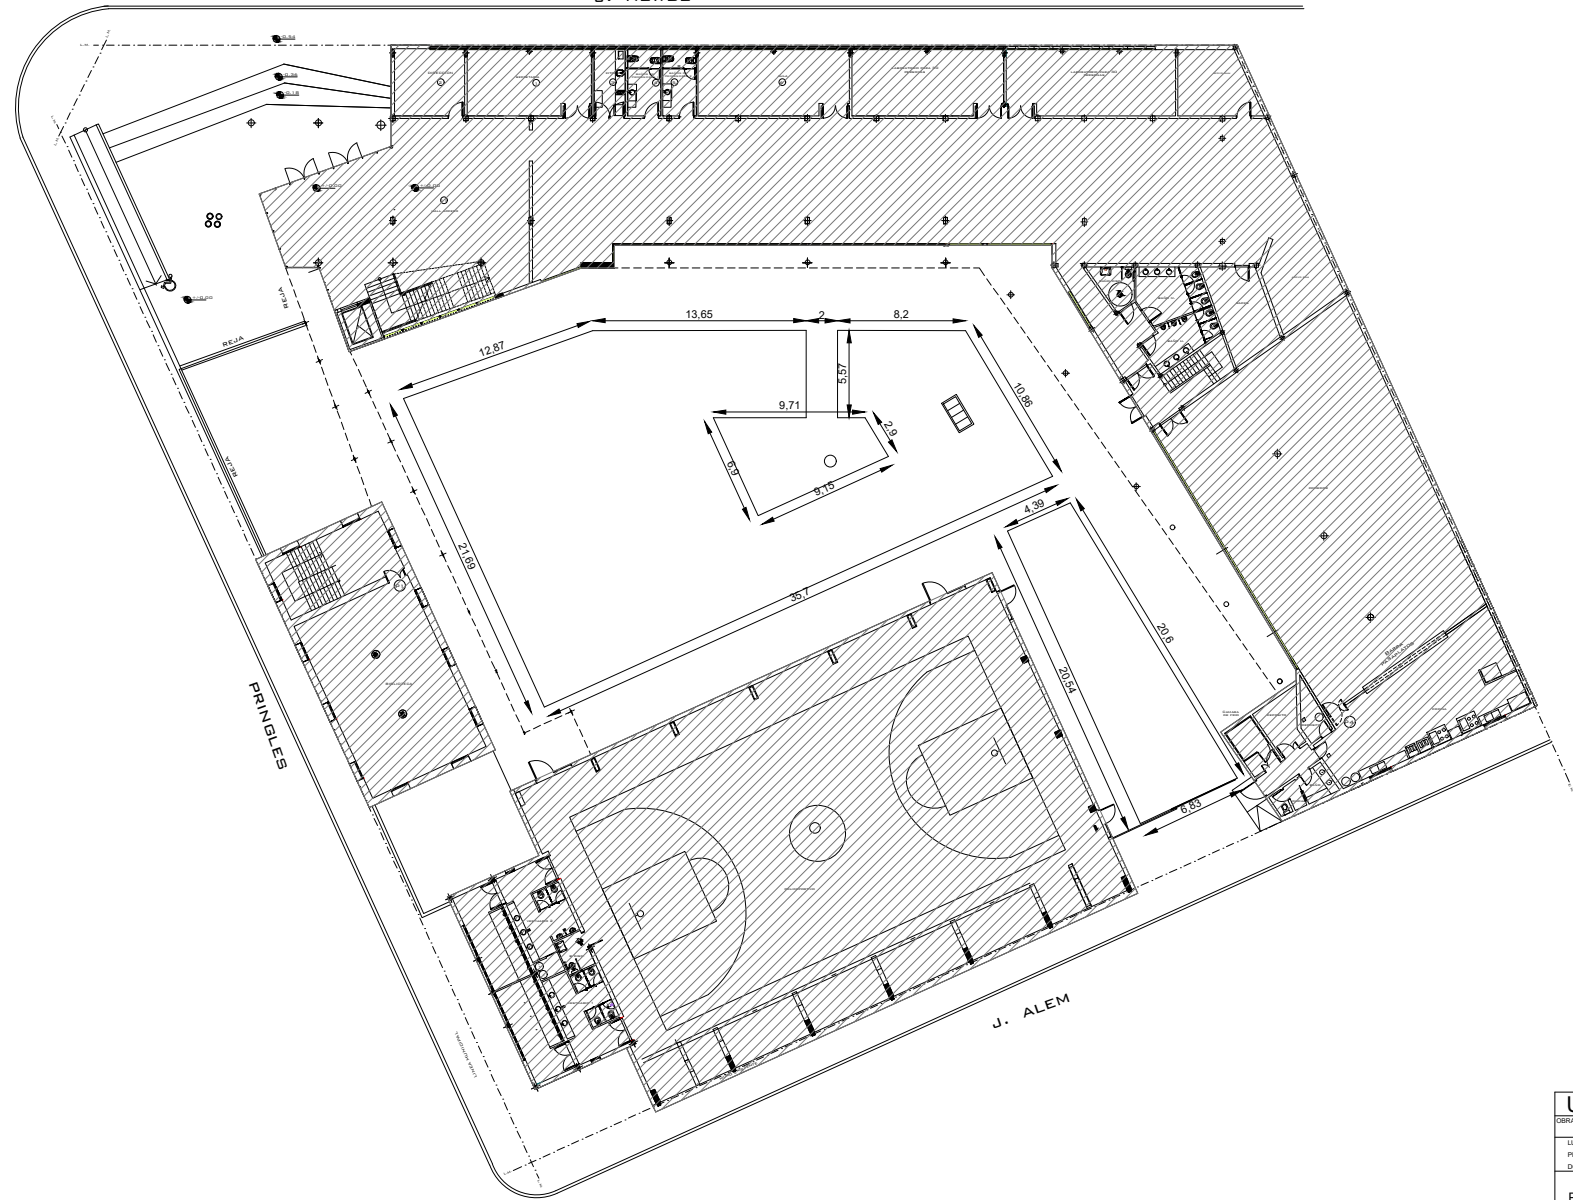

J. NEWBERY

PRINGLES

J. ALEM

PLANTA BAJA

UNNOBA Universidad Nacional del Noroeste de la Provincia de Buenos Aires		
OBRA: PISO EXTERIOR COLEGIO SECUNDARIO "POTE, DOMINGO FABIANO SARMIENTO"		
LUGAR: JUNIN		PLANO Nº 01
PROVINCIA: BUENOS AIRES		
DOMICILIO: PRINGLES Y NEWBERY		
PROYECTO: DIRECCION DE OBRAS		ESCALA 1:100